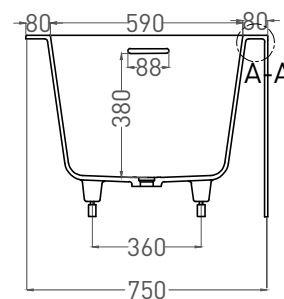

FABIA 170x75

ВАННА ПРИСТЕННАЯ 102611G / 102611M

Дизайн: Salini SRL

salini
L'ANIMA DELL'ACQUA

Размеры: 1700 x 750 x 600 мм

Вес нетто / брутто: 150 / 201 кг

Объём до перелива: 233 л

Глубина до перелива: 380 мм

Материал: S-Sense

Покрытие: глянцевое / матовое

Цвет: RAL / белый

Комплектация: интегрированный слив-перелив слева, сифон, донный клапан "Up&Down" белый

Требуемый смеситель: настенный / напольный

Гарантия: 5 лет

Производство: Италия / Россия

Salini SRL

20122 Italia, Milano, Largo Ildefonso Schuster, 1

info@salini-srl.com

www.salini-srl.com

© Salini SRL - All rights reserved

Все права защищены. Несанкционированное копирование, публикация, полное или частичное воспроизведение запрещены.