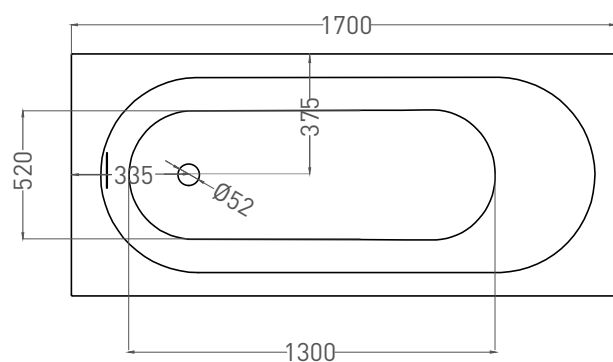

FABIA 170x75

ВАННА ПРИСТЕННАЯ 102611G / 102611M

Дизайн: Salini SRL

salini
L'ANIMA DELL'ACQUA

Размеры: 1700 x 750 x 600 мм

Вес нетто / брутто: 150 / 201 кг

Объём до перелива: 233 л

Глубина до перелива: 380 мм

Материал: S-Sense

Покрытие: глянцевое / матовое

Цвет: RAL / белый

Комплектация: интегрированный слив-перелив слева, сифон, донный клапан "Up&Down" белый

Требуемый смеситель: настенный / напольный

Гарантия: 5 лет

Производство: Италия / Россия

Salini SRL

20122 Italia, Milano, Largo Ildefonso Schuster, 1

info@salini-srl.com

www.salini-srl.com

© Salini SRL - All rights reserved

Все права защищены. Несанкционированное копирование, публикация, полное или частичное воспроизведение запрещены.