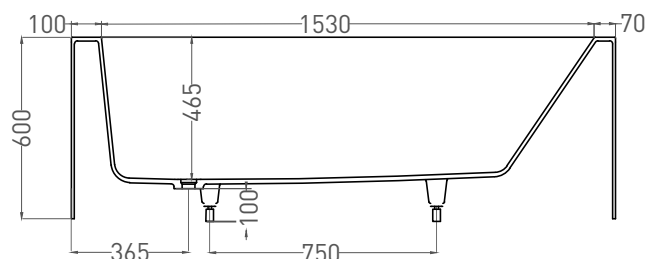

FABIA 170x75

ВАННА ПРИСТЕННАЯ 102611G / 102611M

Дизайн: Salini SRL

salini
L'ANIMA DELL'ACQUA

Размеры: 1700 x 750 x 600 мм

Вес нетто / брутто: 150 / 201 кг

Объём до перелива: 233 л

Глубина до перелива: 380 мм

Материал: S-Sense

Покрытие: глянцевое / матовое

Цвет: RAL / белый

Комплектация: интегрированный слив-перелив слева, сифон, донный клапан "Up&Down" белый

Требуемый смеситель: настенный / напольный

Гарантия: 5 лет

Производство: Италия / Россия

Salini SRL

20122 Italia, Milano, Largo Ildefonso Schuster, 1

info@salini-srl.com

www.salini-srl.com

© Salini SRL - All rights reserved

Все права защищены. Несанкционированное копирование, публикация, полное или частичное воспроизведение запрещены.